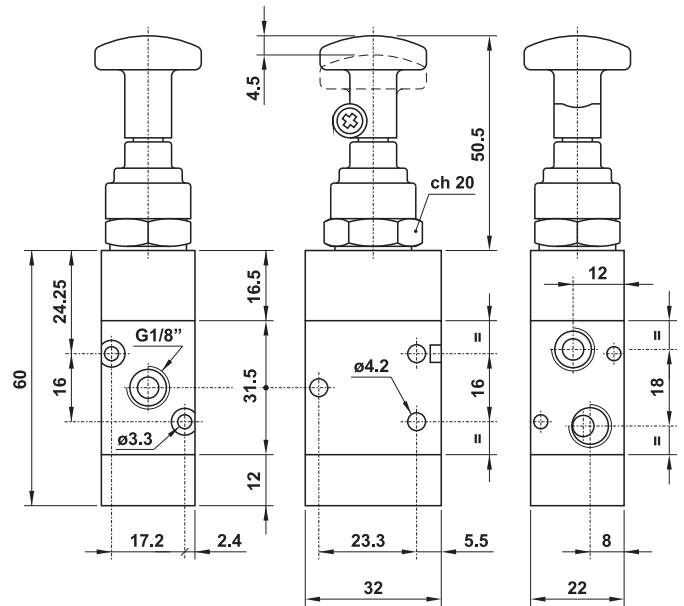

valvole ad azionamento manuale

manually actuated valves

321 MT

3/2 1/8" tiretto - ritorno a molla
3/2 1/8" push/pull with spring return

Pomolo tiretto standard: NERO
A richiesta pomolo ROSSO
Standard push button: BLACK
On request RED push button

521 MT

5/2 1/8" tiretto - ritorno a molla
5/2 1/8" push/pull with spring return

Pomolo tiretto standard: NERO
A richiesta pomolo ROSSO
Standard push button: BLACK
On request RED push button

321 TT

3/2 1/8" tiretto bistabile
3/2 1/8" detented push/pull

Pomolo tiretto standard: NERO
A richiesta pomolo ROSSO
Standard push button: BLACK
On request RED push button