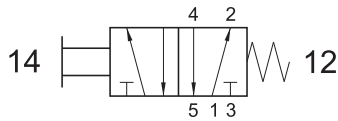

valvole ad azionamento manuale

manually actuated valves

321 MT

3/2 1/8" tiretto - ritorno a molla
3/2 1/8" push/pull with spring return

Pomolo tiretto standard: NERO
A richiesta pomolo ROSSO
Standard push button: BLACK
On request RED push button

521 MT

5/2 1/8" tiretto - ritorno a molla
5/2 1/8" push/pull with spring return

Pomolo tiretto standard: NERO
A richiesta pomolo ROSSO
Standard push button: BLACK
On request RED push button

321 TT

3/2 1/8" tiretto bistabile
3/2 1/8" detented push/pull