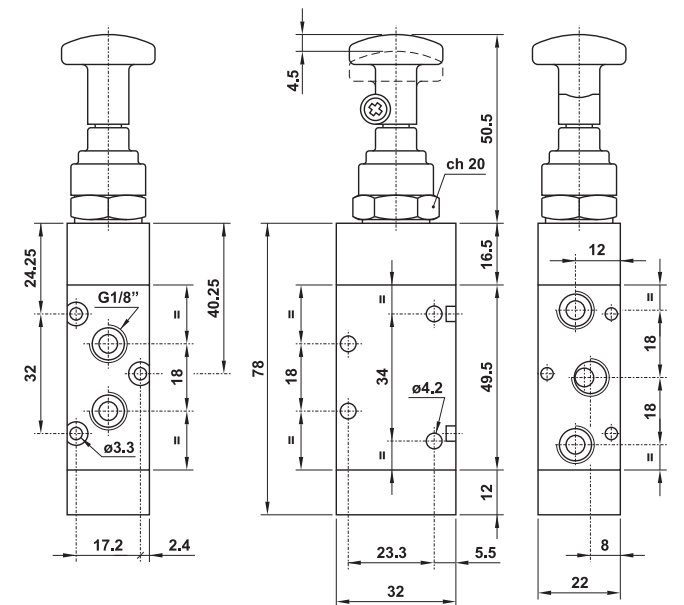

valvole ad azionamento manuale

manually actuated valves

321 MT

3/2 1/8" tiretto - ritorno a molla
3/2 1/8" push/pull with spring return

Pomolo tiretto standard: NERO
A richiesta pomolo ROSSO
Standard push button: BLACK
On request RED push button

521 MT

5/2 1/8" tiretto - ritorno a molla
5/2 1/8" push/pull with spring return

Pomolo tiretto standard: NERO
A richiesta pomolo ROSSO
Standard push button: BLACK
On request RED push button

321 TT

3/2 1/8" tiretto bistabile
3/2 1/8" detented push/pull

Pomolo tiretto standard: NERO
A richiesta pomolo ROSSO
Standard push button: BLACK
On request RED push button