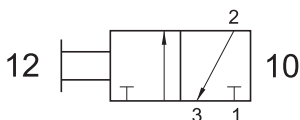

521 MT

5/2 1/8" tiretto - ritorno a molla
5/2 1/8" push/pull with spring return

Pomolo tiretto standard: NERO
A richiesta pomolo ROSSO
Standard push button: BLACK
On request RED push button

321 TT

3/2 1/8" tiretto bistabile
3/2 1/8" detented push/pull

Pomolo tiretto standard: NERO
A richiesta pomolo ROSSO
Standard push button: BLACK
On request RED push button