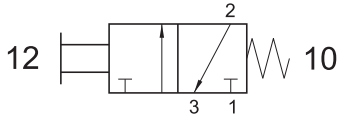

valvole ad azionamento manuale

manually actuated valves

321 MT

3/2 1/8" tiretto - ritorno a molla
3/2 1/8" push/pull with spring return

Pomolo tiretto standard: NERO
A richiesta pomolo ROSSO
Standard push button: BLACK
On request RED push button

521 MT

5/2 1/8" tiretto - ritorno a molla
5/2 1/8" push/pull with spring return

Pomolo tiretto standard: NERO
A richiesta pomolo ROSSO
Standard push button: BLACK
On request RED push button

321 TT

3/2 1/8" tiretto bistabile
3/2 1/8" detented push/pull