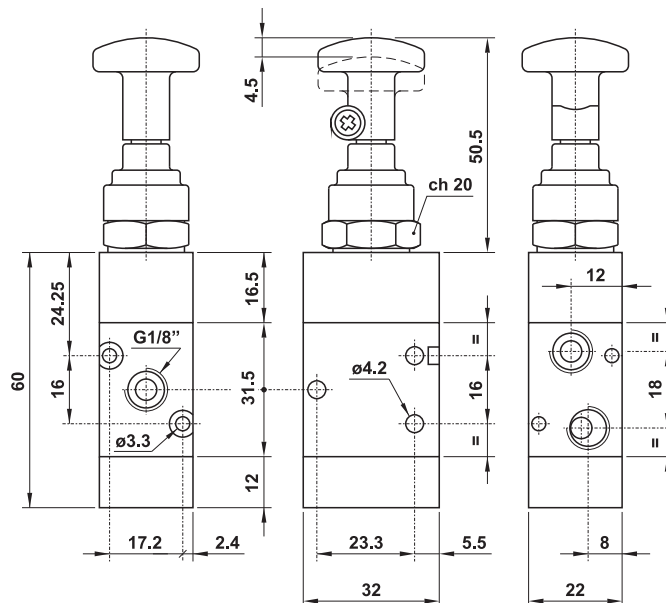

valvole ad azionamento manuale

manually actuated valves

321 MT

3/2 1/8" tiretto - ritorno a molla
3/2 1/8" push/pull with spring return

Pomolo tiretto standard: NERO
A richiesta pomolo ROSSO
Standard push button: BLACK
On request RED push button

521 MT

5/2 1/8" tiretto - ritorno a molla
5/2 1/8" push/pull with spring return

Pomolo tiretto standard: NERO
A richiesta pomolo ROSSO
Standard push button: BLACK
On request RED push button

321 TT

3/2 1/8" tiretto bistabile
3/2 1/8" detented push/pull

Pomolo tiretto standard: NERO
A richiesta pomolo ROSSO
Standard push button: BLACK
On request RED push button