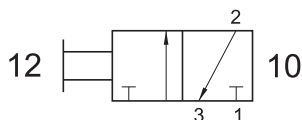

521 MT

5/2 1/8" tiretto - ritorno a molla
5/2 1/8" push/pull with spring return

Pomolo tiretto standard: NERO
A richiesta pomolo ROSSO
Standard push button: BLACK
On request RED push button

321 TT

3/2 1/8" tiretto bistabile
3/2 1/8" detented push/pull

Pomolo tiretto standard: NERO
A richiesta pomolo ROSSO
Standard push button: BLACK
On request RED push button