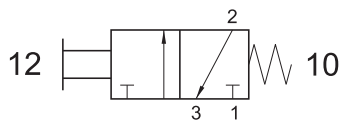

valvole ad azionamento manuale

manually actuated valves

321 MT

3/2 1/8" tiretto - ritorno a molla
3/2 1/8" push/pull with spring return

Pomolo tiretto standard: NERO
A richiesta pomolo ROSSO
Standard push button: BLACK
On request RED push button

521 MT

5/2 1/8" tiretto - ritorno a molla
5/2 1/8" push/pull with spring return

Pomolo tiretto standard: NERO
A richiesta pomolo ROSSO
Standard push button: BLACK
On request RED push button

321 TT

3/2 1/8" tiretto bistabile
3/2 1/8" detented push/pull