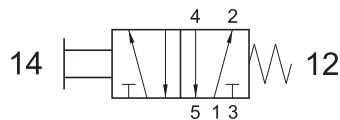

valvole ad azionamento manuale

manually actuated valves

321 MT

3/2 1/8" tiretto - ritorno a molla
3/2 1/8" push/pull with spring return

Pomolo tiretto standard: NERO
A richiesta pomolo ROSSO
Standard push button: BLACK
On request RED push button

521 MT

5/2 1/8" tiretto - ritorno a molla
5/2 1/8" push/pull with spring return

Pomolo tiretto standard: NERO
A richiesta pomolo ROSSO
Standard push button: BLACK
On request RED push button

321 TT

3/2 1/8" tiretto bistabile
3/2 1/8" detented push/pull