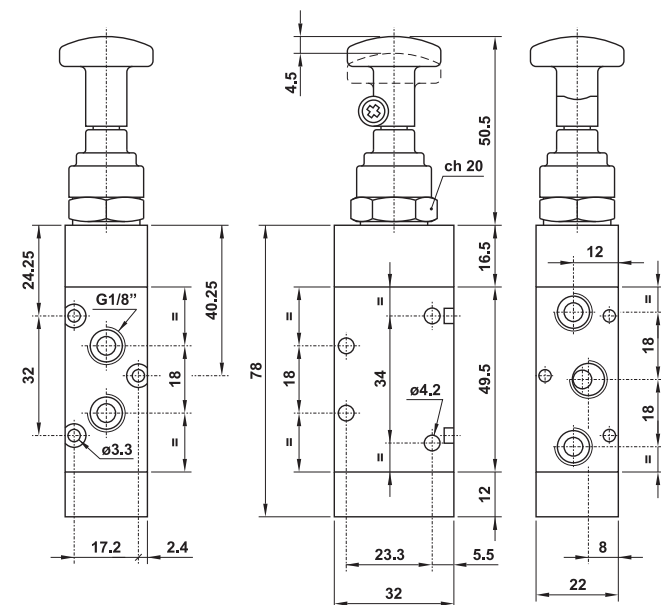

valvole ad azionamento manuale

manually actuated valves

321 MT

3/2 1/8" tiretto - ritorno a molla
3/2 1/8" push/pull with spring return

Pomolo tiretto standard: NERO
A richiesta pomolo ROSSO
Standard push button: BLACK
On request RED push button

521 MT

5/2 1/8" tiretto - ritorno a molla
5/2 1/8" push/pull with spring return

Pomolo tiretto standard: NERO
A richiesta pomolo ROSSO
Standard push button: BLACK
On request RED push button

321 TT

3/2 1/8" tiretto bistabile
3/2 1/8" detented push/pull

Pomolo tiretto standard: NERO
A richiesta pomolo ROSSO
Standard push button: BLACK
On request RED push button