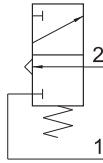

# 08.341.4

3/2 NC attacchi filettati G1/8" (laterali),  
interfaccia per attuatore da pannello

3/2 NC G1/8" threaded ports (on the side),  
actuator adaptor for panel mounting

La valvola è venduta senza attuatore da pannello, facilmente reperibile sul mercato.