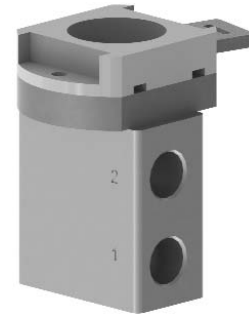

# 08.341.4

3/2 NC attacchi filettati G1/8" (laterali),  
interfaccia per attuatore da pannello

3/2 NC G1/8" threaded ports (on the side),  
actuator adaptor for panel mounting

La valvola è venduta senza attuatore da pannello, facilmente reperibile sul mercato.

È una valida ed economica alternativa per la ricambistica.

The valve is sold without actuator for panel mounting. The actuator can be easily found on the market. It is a reliable and cheap alternative as spare part.