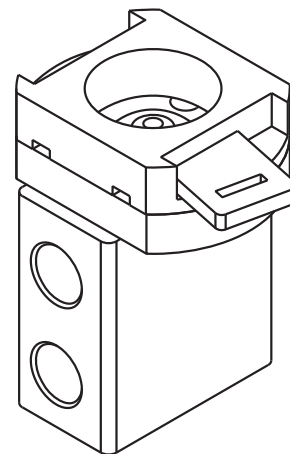

# 08.341.4

3/2 NC attacchi filettati G1/8" (laterali),  
interfaccia per attuatore da pannello

3/2 NC G1/8" threaded ports (on the side),  
actuator adaptor for panel mounting

La valvola è venduta senza attuatore da pannello, facilmente reperibile sul mercato.

È una valida ed economica alternativa per la ricambistica.

The valve is sold without actuator for panel mounting. The actuator can be easily found on the market. It is a reliable and cheap alternative as spare part.