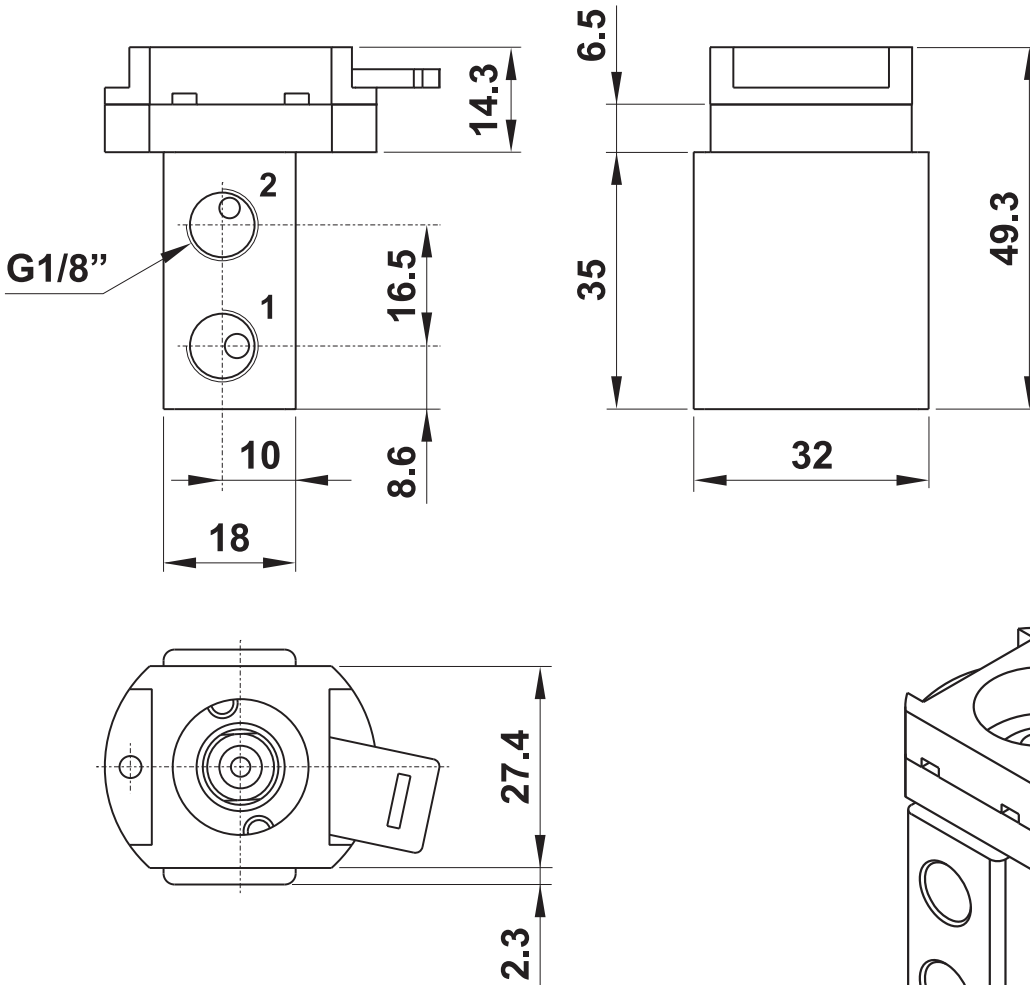

# 08.341.4

3/2 NC attacchi filettati G1/8" (laterali),  
interfaccia per attuatore da pannello

3/2 NC G1/8" threaded ports (on the side),  
actuator adaptor for panel mounting

La valvola è venduta senza attuatore da pannello, facilmente reperibile sul mercato.