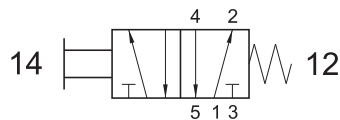

valvole ad azionamento manuale

manually actuated valves

322 MT

3/2 1/4" tiretto - ritorno a molla

3/2 1/4" push/pull with spring return

Pomolo tiretto standard: NERO

A richiesta pomolo ROSSO

Standard push button: BLACK

On request RED push button

522 MT

5/2 1/4" tiretto - ritorno a molla

5/2 1/4" push/pull with spring return

Pomolo tiretto standard: NERO

A richiesta pomolo ROSSO

Standard push button: BLACK

On request RED push button