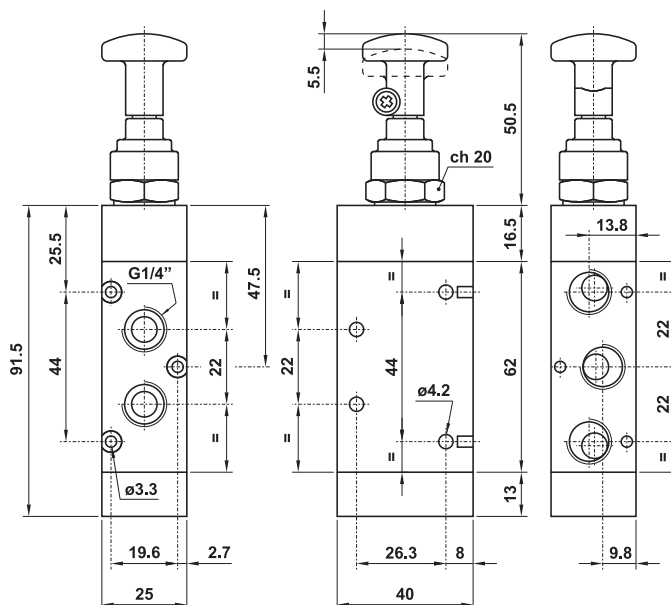

On request RED push button

522 MT

5/2 1/4" tiretto - ritorno a molla

5/2 1/4" push/pull with spring return

Pomolo tiretto standard: NERO

A richiesta pomolo ROSSO

Standard push button: BLACK

On request RED push button

322 TT

3/2 1/4" tiretto - bistabile

3/2 1/4" detented push/pull

Pomolo tiretto standard: NERO

A richiesta pomolo ROSSO

Standard push button: BLACK

On request RED push button