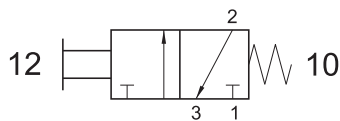

valvole ad azionamento manuale

manually actuated valves

322 MT

3/2 1/4" tiretto - ritorno a molla

3/2 1/4" push/pull with spring return

Pomolo tiretto standard: NERO

A richiesta pomolo ROSSO

Standard push button: BLACK

On request RED push button

522 MT

5/2 1/4" tiretto - ritorno a molla

5/2 1/4" push/pull with spring return

Pomolo tiretto standard: NERO

A richiesta pomolo ROSSO

Standard push button: BLACK

On request RED push button