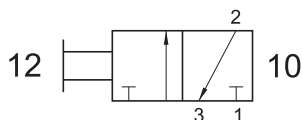

On request RED push button

522 MT

5/2 1/4" tiretto - ritorno a molla

5/2 1/4" push/pull with spring return

Pomolo tiretto standard: NERO

A richiesta pomolo ROSSO

Standard push button: BLACK

On request RED push button

322 TT

3/2 1/4" tiretto - bistabile

3/2 1/4" detented push/pull

Pomolo tiretto standard: NERO

A richiesta pomolo ROSSO

Standard push button: BLACK

On request RED push button