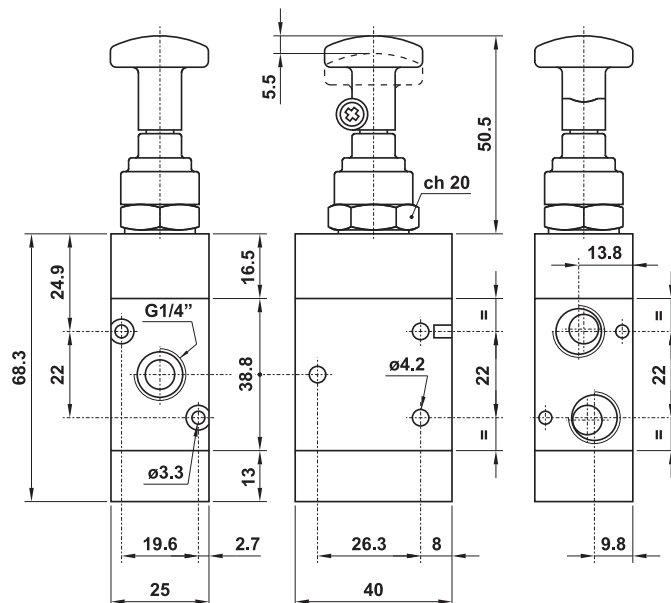

valvole ad azionamento manuale

manually actuated valves

322 MT

3/2 1/4" tiretto - ritorno a molla

3/2 1/4" push/pull with spring return

Pomolo tiretto standard: NERO

A richiesta pomolo ROSSO

Standard push button: BLACK

On request RED push button

522 MT

5/2 1/4" tiretto - ritorno a molla

5/2 1/4" push/pull with spring return

Pomolo tiretto standard: NERO

A richiesta pomolo ROSSO

Standard push button: BLACK

On request RED push button

322 TT

3/2 1/4" tiretto - bistabile

3/2 1/4" detented push/pull

Pomolo tiretto standard: NERO

A richiesta pomolo ROSSO

Standard push button: BLACK

On request RED push button